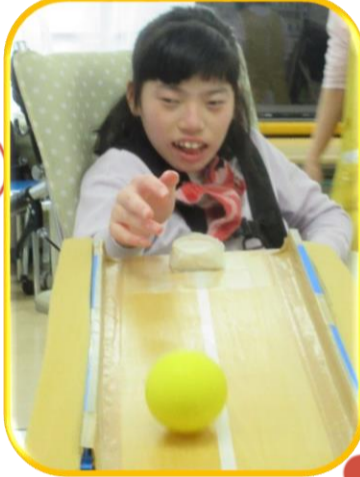

はみんぐ通信

ミニボウリング

保土ヶ谷公園ドライブ

シルエットクイズ

しゃぼん玉